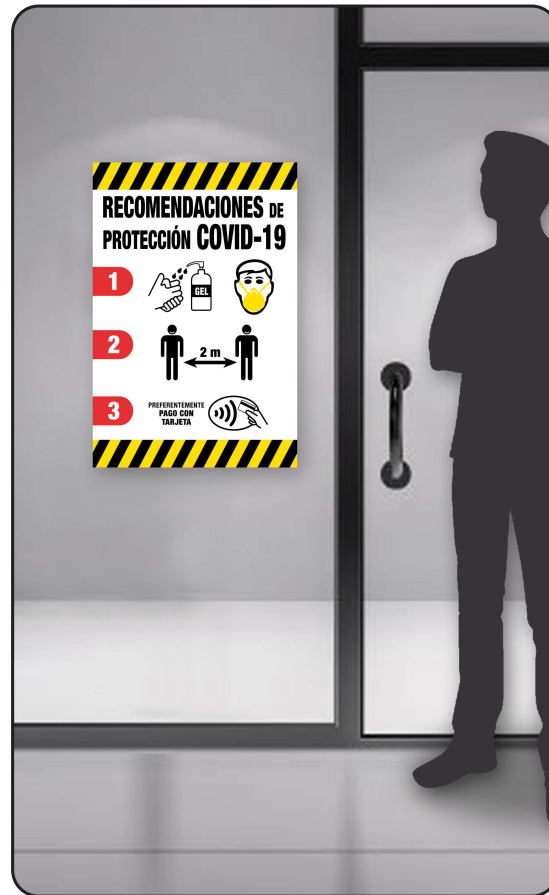

Tamaño final 12x31 cm.

Material resistente

ESCAPARATE

Modelos rectangular escaparate

PVC Texturizado de 0,2 mm.
con adhesivo removible muy
facil de pegar.

Tamaño final 46x66 cm.

Material resistente

Modelos circular escaparate